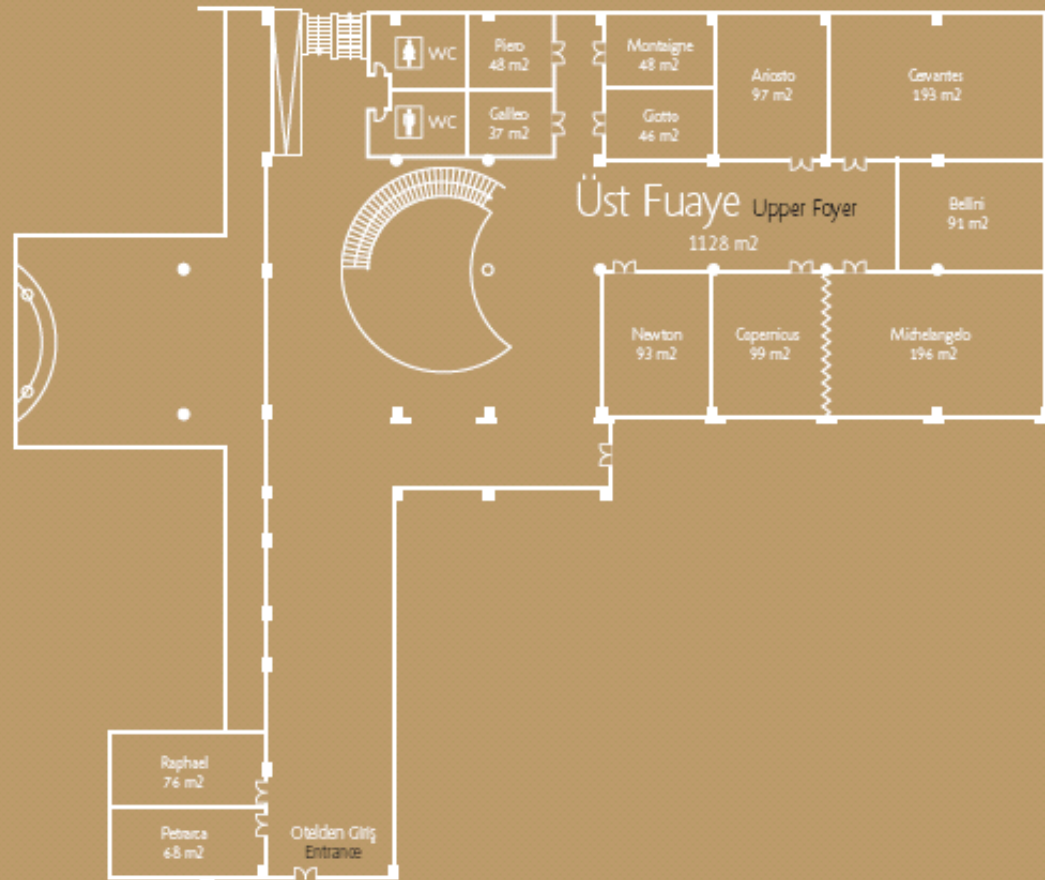

MAXX ROYAL

BELEK GOLF RESORT

Ana Toplantı Kati Main Floor

MAXX ROYAL

BELEK GOLF RESORT

Asma Kat Mezzanine

Maxx Royal Belek Golf Resort оставляет за собой право вносить изменения и дополнения в концепт без предварительного уведомления.