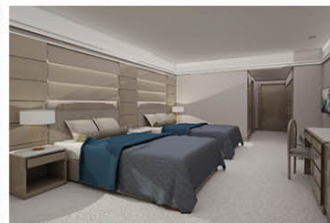

R

RENAISSANCE®

ANTALYA BEACH RESORT & SPA

Summer 2015

Fact Sheet | Summer 2015

Renaissance Antalya Beach Resort & SPA | Beldibi

managed by PALOMA HOTELS

2013-2014 AWARDS

Общая Информация

Официальная категория: 5 *

Каталог категории: 5 *

Концепция: Лакшери Ультра Все включено

Год основания: 1989

Генеральная реконструкция: 2015

Общее количество номеров: 347

Отель имеет 4 лифта в главном здании

Кредитные карты : Visa, Master Card, American Express

Расположение

Первая береговая линия на пляже

100 м от Бельдиби

18 км от г. Кемера

29 км от г. Анталии

40 км от Аэропорта

Контактная информация

Çiftçeşmeler Mahallesi Atatürk Cad. No 143

07985 Beldibi – Konyaaltı - Antalya

T+90 242 824 84 31 | F +90 242 824 84 30

info@renaissanceantalya.com | palomahotels.com

Пляж & Бассейн & Спорт

• Пляж: собственный, песок&галька

• 3 Открытых бассейна:

Бассейн для развлечений: 1400 м3 – от 140 до 200 см

глубиной Бассейн Релакс: 200 м3 – от 140 до 170 см

глубиной (в зимнее время подогревается)

Детский бассейн: 5 м3 - 50 см глубина

Бассейн для вилл: 140 м3 - 140 см глубина, предназначен только для гостей Вилл.

• Крытый бассейн: 150 м3 - 160 см глубина

• Аквапарк с 3 горками: 60 м3 - 100 см глубина

• Отель заботится об окружающей среде, пляжные полотенца меняются раз в 3 дня

• Зонтики, шезлонги и полотенца - бесплатно.

• Спорт : теннисный корт, пляжный волейбол, баскетбол, настольный теннис, мини-футбол, аэробика, гимнастика, бочка, нарды,карточные игры, дарт и бильярд.

Концепция Лакшери Ультра Все включено

Питание

• Завтрак, обед, ужин – шведский стол. Сезонные экологически чистые продукты на шведском столе.

• Поздний завтрак

• 2 Снэк бара в обед

• Свежевыжатый апельсиновый сок на завтрак

• Мороженое, во время обеда и ужина в ресторане бесплатно

• Ночной буфет

• Кондитерская: Чай, кофе и выпечка

• 6 ресторанов АляКарт – (по предварительной резервации за 24 часа):

Платно: Китайский, Мексиканский и Стейкхаус

Бесплатно: Международный, Эгейский/ Рыбный и Османский/Турецкий

• Room servise (24 часа, платно)

• Сервис напитков и снеков на пляже и у бассейна по определенным часам (Пляжная концепция)

• Имеется Календарь проведения Тематических дней и Кулинарных Фестивалей

Напитки

• Приветственный напиток

• Алкогольные и безалкогольные напитки местного и импортного производства, такие как: Smirnoff, Absolut, Bacardi, Captan Morgan, Havan Club, Baileys, Gordon's Gin, Beefeater, Gilbeys, JB Whisky, J.Walker Red, Malibu, J.Cuerno, Mariachi Tequila и др.

• Бар (24 часа)

• 7 баров: Piano bar, Pool bar, Sunset beach bar, Villa bar, Vitamin bar, Private Renaissance Lounge, Irish pub

• Экологически чистое вино в Пиано баре, Главном ресторане и во всех ресторанах АляКарт

• В номере мини-бар (вода, пиво и безалкогольные напитки)

• В номерах электрочайник, чай и кофе

• Традиционный турецкий кофе

• Кальян (платно) .

Анимация&Развлечения& МиниКлуб

• Развлечения, Живая музыка, Ежедневные анимационные программы, Шоу-программы.

• Мини клуб: Для детей возрастной группы от 04-12 лет; Рабочие часы с 10.00 до 22.00; Игры в бассейне, детская