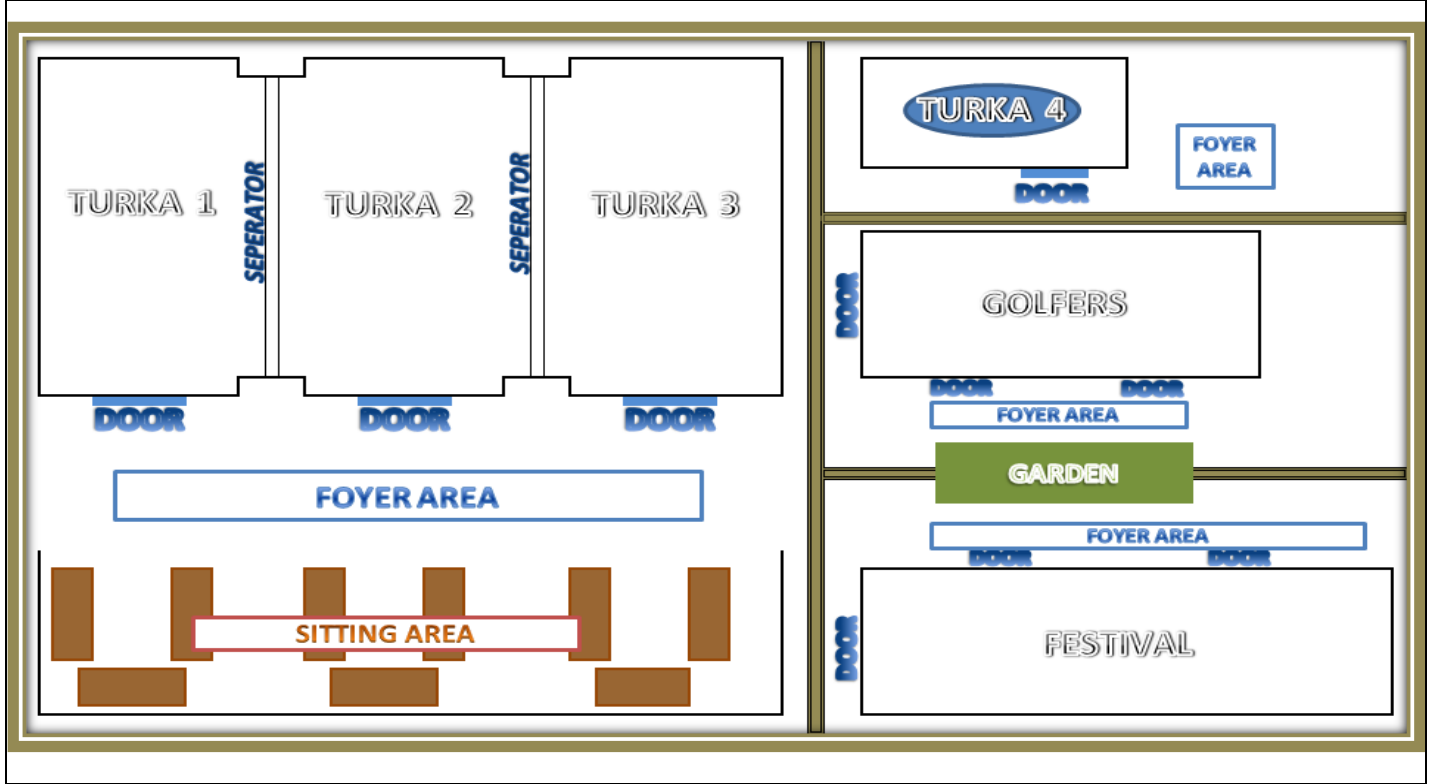

Meeting Rooms Dimensions

	Width	Length	Height	Area M ²	Theater	Class	Cocktail	Banquette	U Style
TURKA HALL	16,20 m	27,28 m	3,60 m	442 m ²	460	350	400	300	150
TURKA 1	8,70 m	16,20 m	3,60 m	145 m ²	150	90	120	60	50
TURKA 2	9,56 m	16,20 m	3,60 m	155 m ²	160	100	130	70	60
TURKA 3	8,76 m	16,20 m	3,60 m	142 m ²	150	90	120	60	50
TURKA 4	5,80 m	10 m	2,80 m	58 m ²					20
GOLFERS HALL	7,90 m	14,70 m	2,80 m	116 m ²	120	70	90	50	40
FESTIVAL HALL	8,10 m	20,00 m	2,80 m	162 m ²	150	90	130	70	50