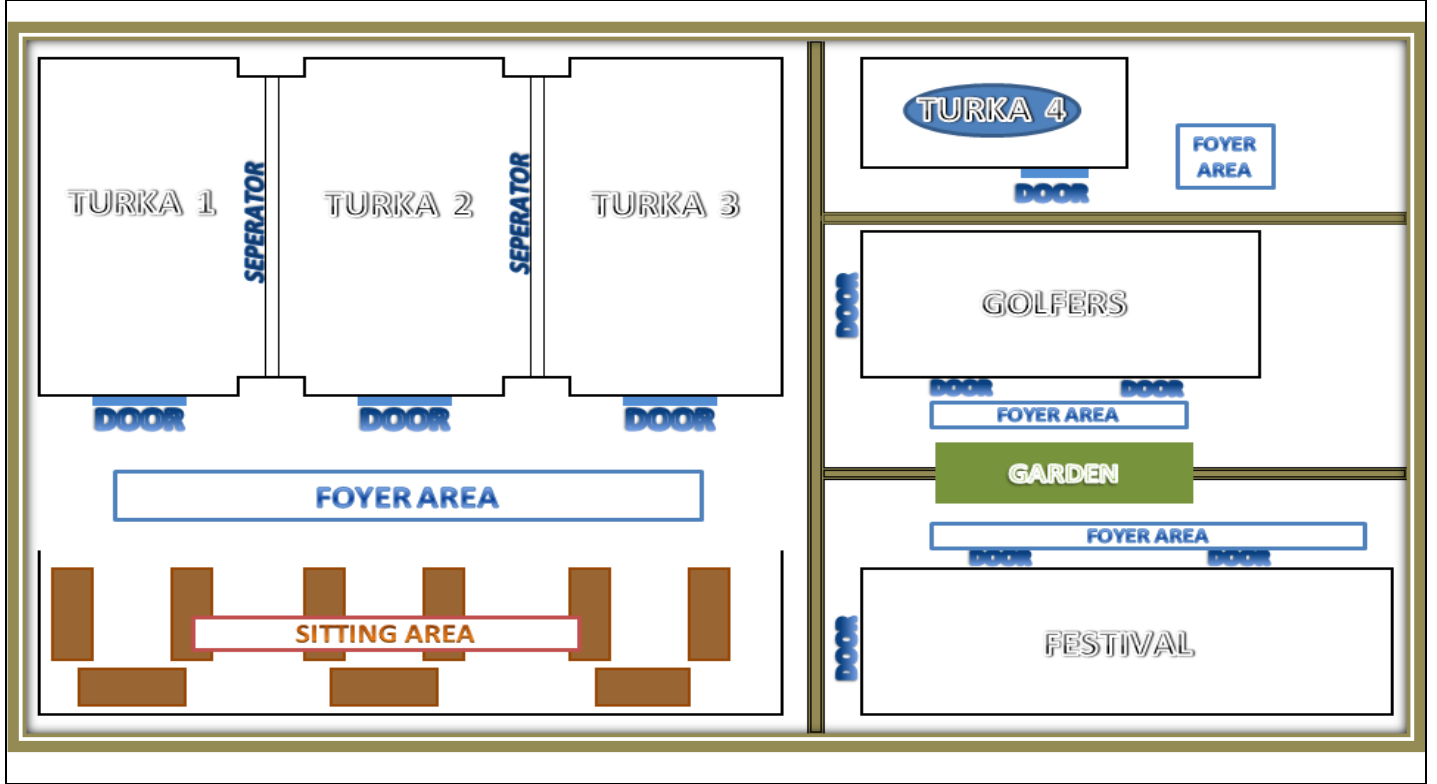

Meeting Rooms

Sahil Mah. Mimar Sinan Cad. Boğazkent / Belek / Antalya / Turkey

Tel: +90 242 731 00 25 – Fax: +90 242 731 00 91

www.alvadonna.com

ALVA DONNA
EXCLUSIVE HOTEL BELEK

Meeting Rooms Dimensions

	Width	Length	Height	Area M ²	Theater	Class	Cocktail	Banquette	U Style
TURKA HALL	16,20 m	27,28 m	3,60 m	442 m ²	460	350	400	300	150
TURKA 1	8,70 m	16,20 m	3,60 m	145 m ²	150	90	120	60	50
TURKA 2	9,56 m	16,20 m	3,60 m	155 m ²	160	100	130	70	60
TURKA 3	8,76 m	16,20 m	3,60 m	142 m ²	150	90	120	60	50
TURKA 4	5,80 m	10 m	2,80 m	58 m ²					20
GOLFERS HALL	7,90 m	14,70 m	2,80 m	116 m ²	120	70	90	50	40
FESTIVAL HALL	8,10 m	20,00 m	2,80 m	162 m ²	150	90	130	70	50