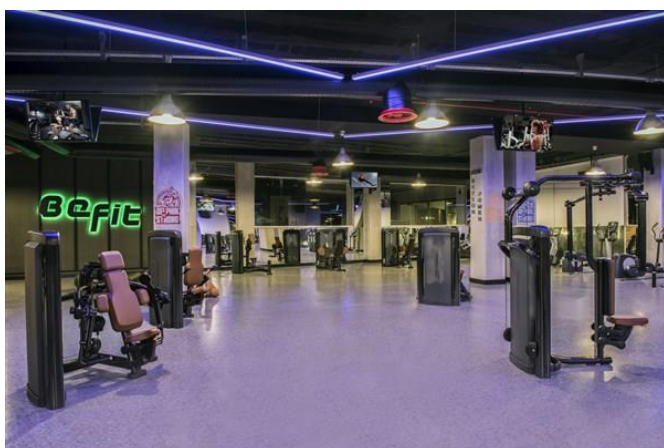

Анимация & Развлечения

В змний сезон - спокойная анимация. Некоторые дни живая музыка.

Спа-центр

К Вашим услугам косметический салон, молочная ванна Клеопатры, профессиональные массажи, пилинг и антистрессовые процедуры, хамам, сауна, парная.

Спорт & Фитнесс

В отеле Delphin BE GRAND Resort есть 6 теннисных кортов (оборудование для теннисных кортов), настольный теннис, дартс, боулинг, бильярд. Все эти услуги предоставлены для того, чтобы вы смогли провести прекрасно время. Тренажерный зал BE Fit (общая площадь составляет 1350 м², пилатес площадь составляет 135 м², бодибилдинг, кардио, растягивание).