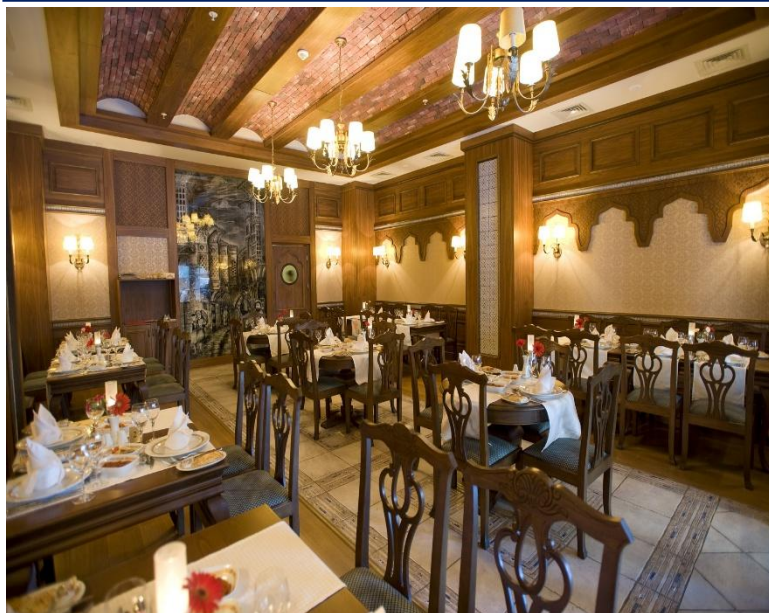

A LA CARTE РЕСТОРАНЫ

РЕСТОРАН	КОНЦЕПТ	ЧАСЫ РАБОТЫ	ВМЕСТИМОСТЬ	МУЗ. СОПРОВОЖДЕНИЕ	ПРИМЕЧАНИЕ
İSTANBUL RESTAURANT	Турецкая кухня	19:00 – 21:30	30 человек	центральная система	Один день PRE-бронирование
VENEZIA RESTAURANT	Итальянская кухня	19:00 – 21:30	30 человек	центральная система	Один день PRE-бронирование
MEXICO RESTAURANT	Мексиканская кухня	19:00 – 21:30	30 человек	центральная система	Один день PRE-бронирование Платно

1 посещение Ala carte ресторана бесплатно при проживании в отеле мин 7 ночей