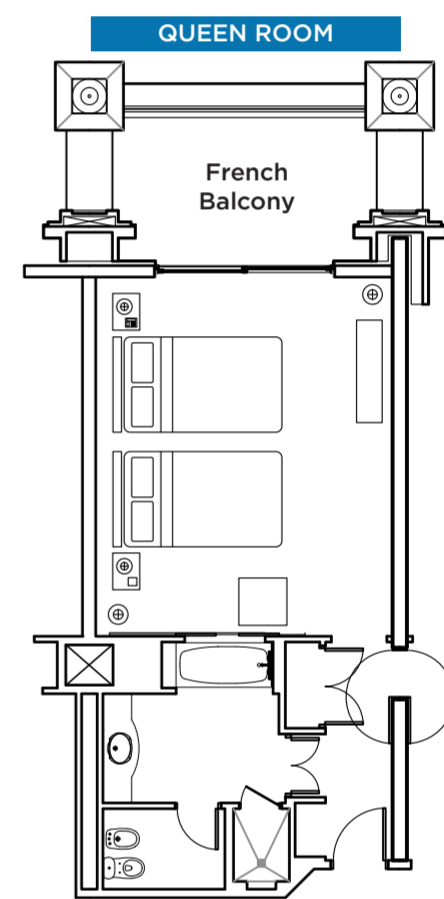

ATLANTIS

THE PALM, DUBAI

Уважаемые партнеры, мы обращаем Ваше внимание на максимальное размещение в стандартных категориях и клубных номерах отеля Атлантис.

Мы очень надеемся, что данная информация поможет Вам подобрать наиболее выгодное размещение Ваших гостей.

КАТЕГОРИИ НОМЕРОВ И МАКСИМАЛЬНОЕ РАЗМЕЩЕНИЕ

Тип комнат	Метраж (кв.м)	2 Взрослых	2 Взрослых 1 ребенок	2 Взрослых 2 детей	2 Взрослых 2 детей 1 инфант	3 взрослых	3 взрослых 1 ребенок	3 взрослых 1 ребенок 1 инфант
DELUXE	45 кв. м (1 большая кровать King Size Bed+ стандартный балкон)	Номер с одной кроватью King Size Bed	Номер с одной кроватью - King Size bed + Extra bed за доп. оплату)	Номер с двумя большими кроватями Queen Size Bed	Номер с двумя большими кроватями Queen Size Bed + детская кроватка (без доп. плат	Номер с одной кроватью - King Size bed + Extra bed (за доп. оплату)	Номер с двумя большими кроватями Queen Size Bed (доплата за 3-го взрослого)	Номер с двумя большими кроватями Queen Size Bed (доплата за 3 взрослого) + детская кроватка
OCEAN DELUXE	47 кв.м (2 больших кровати Queen Size Bed + французский балкон)							
PALM BEACH DELUXE								
IMPERIAL CLUB								

• Взрослые – от 12 лет и выше • Дети – с 4 до 11,99 лет • Инфант – до 3.99 лет (детская кроватка предоставляется без доплат)

Для бронирования обращайтесь к своему туристическому партнёру в СНГ и ОАЭ, либо по телефону +971 4 426 1000, atlantisthepalm.com