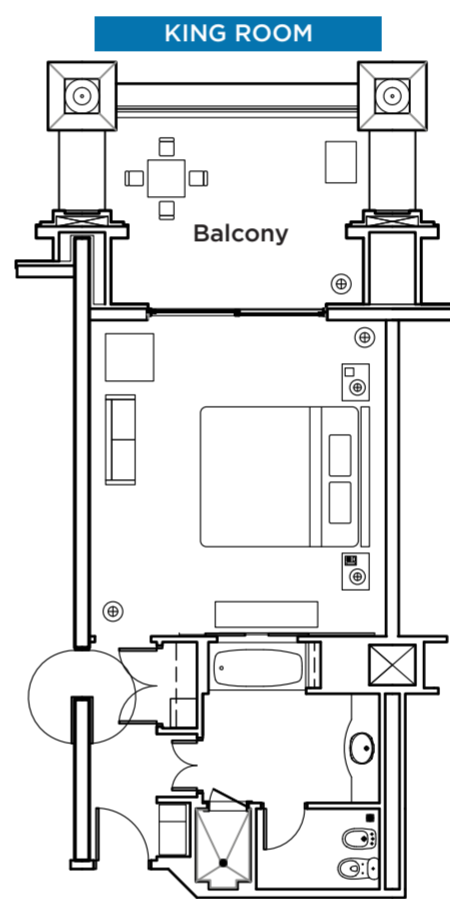

ATLANTIS

THE PALM, DUBAI

Уважаемые партнеры, мы обращаем Ваше внимание на максимальное размещение в стандартных категориях и клубных номерах отеля Атлантис.

Мы очень надеемся, что данная информация поможет Вам подобрать наиболее выгодное размещение Ваших гостей.

КАТЕГОРИИ НОМЕРОВ И МАКСИМАЛЬНОЕ РАЗМЕЩЕНИЕ

Тип комнат	Метраж (кв.м)	2 Взрослых	2 Взрослых 1 ребенок	2 Взрослых 2 детей	2 Взрослых 2 детей 1 инфант	3 взрослых	3 взрослых 1 ребенок	3 взрослых 1 ребенок 1 инфант
DELUXE	45 кв. м (1 большая кровать King Size Bed+ стандартный балкон)	Номер с одной кроватью King Size Bed	Номер с одной кроватью - King Size bed + Extra bed за доп. оплату)	Номер с двумя большими кроватями Queen Size Bed	Номер с двумя большими кроватями Queen Size Bed + детская кроватка (без доп. плат	Номер с одной кроватью - King Size bed + Extra bed (за доп. оплату)	Номер с двумя большими кроватями Queen Size Bed (доплата за 3-го взрослого)	Номер с двумя большими кроватями Queen Size Bed (доплата за 3 взрослого) + детская кроватка
OCEAN DELUXE	47 кв.м (2 больших кровати Queen Size Bed + французский балкон)							
PALM BEACH DELUXE								
IMPERIAL CLUB								

• Взрослые – от 12 лет и выше • Дети – с 4 до 11,99 лет • Инфант – до 3.99 лет (детская кроватка предоставляется без доплат)

Для бронирования обращайтесь к своему туристическому партнёру в СНГ и ОАЭ, либо по телефону +971 4 426 1000, atlantisthepalm.com