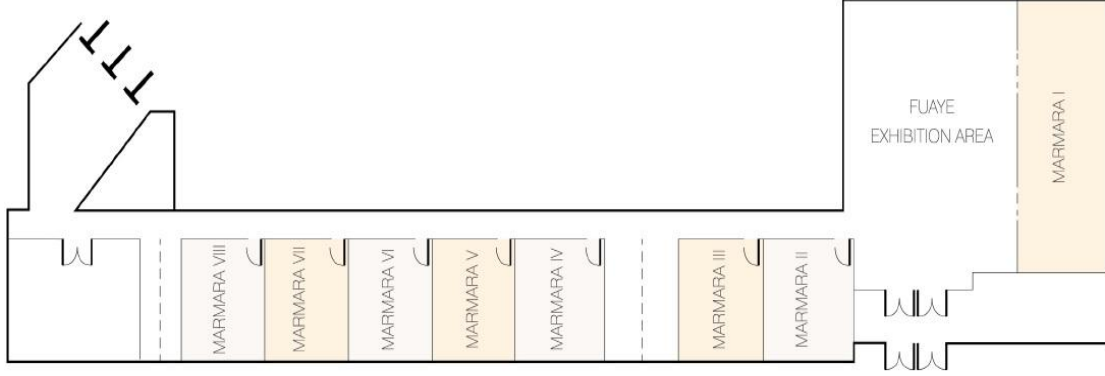

TITANIC

DELUXE BELEK

КОНФЕРЕНЦ ЗАЛЫ

Atlantic/Akdeniz/Adriatic

Salonlar Meeting Rooms	Total Area m ²	Genişlik Width m	Uzunluk Height m	Yükseklik Height m	Ziyafet Banquet pax	Tiyatro Theatre pax	Sınıf Düzeni Classroom pax	Kokteyl Cocktail pax
ATLANTIC (Daylight)	600	26	24	6	340	760	400	760
ATLANTIC I	300	13	24	6	170	380	200	380
ATLANTIC II (Daylight)	300	13	24	6	170	380	200	380
FUAYE EXHIBITION AREA	460	15	20	4,5	-	-	-	580
AKDENİZ	390	40	10	4,5	220	480	260	480
AKDENİZ I	195	20	10	4,5	110	240	130	240
AKDENİZ II	195	20	10	4,5	110	240	130	240
ADRIATIC I (Daylight)	100	8	12,70	3,85	-	90	50	-
ADRIATIC II (Daylight)	100	8	12,70	3,85	-	90	50	-
ADRIATIC III (Daylight)	100	8	12,70	3,85	-	90	50	-
ADRIATIC IV (Daylight)	100	8	12,70	3,85	-	90	50	-
ADRIATIC V (Daylight)	100	8	12,70	3,85	-	90	50	-

TITANIC

DELUXE BELEK

Marmara

Salonlar Meeting Rooms	Total Area m ²	Genişlik Width m	Uzunluk Height m	Yükseklik Height m	Ziyafet Banquet pax	Tiyatro Theatre pax	Sınıf Düzeni Classroom pax	Kokteyl Cocktail pax
MARMARA I	152	8	19	2,60	40	140	120	-
MARMARA II (Daylight)	72	7,75	12,75	3	90	30	50	-
MARMARA III (Daylight)	72	7,75	12,75	3	90	30	50	-
MARMARA IV (Daylight)	72	7,75	12,75	3	90	30	50	-
MARMARA V (Daylight)	72	7,75	12,75	3	90	30	50	-
MARMARA VI (Daylight)	72	7,75	12,75	3	90	30	50	-
MARMARA VII (Daylight)	72	7,75	12,75	3	90	30	50	-
MARMARA VIII	72	7,75	12,75	3	90	30	50	-