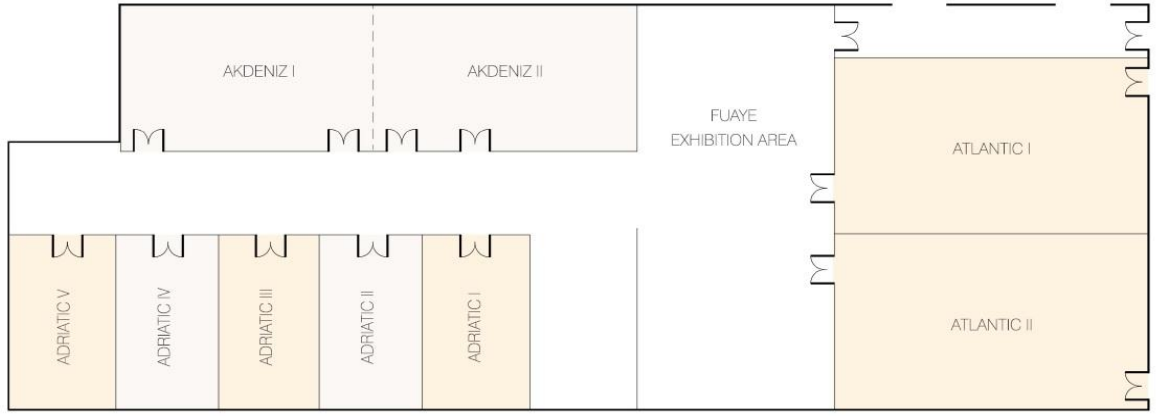

TITANIC

DELUXE BELEK

КОНФЕРЕНЦ ЗАЛЫ

Atlantic/Akdeniz/Adriatic

Salonlar Meeting Rooms	Total Area m ²	Genişlik Width m	Uzunluk Height m	Yükseklik Height m	Ziyafet Banquet pax	Tiyatro Theatre pax	Sınıf Düzeni Classroom pax	Kokteyl Cocktail pax
ATLANTIC (Daylight)	600	26	24	6	340	760	400	760
ATLANTIC I	300	13	24	6	170	380	200	380
ATLANTIC II (Daylight)	300	13	24	6	170	380	200	380
FUAYE EXHIBITION AREA	460	15	20	4,5	-	-	-	580
AKDENİZ	390	40	10	4,5	220	480	260	480
AKDENİZ I	195	20	10	4,5	110	240	130	240
AKDENİZ II	195	20	10	4,5	110	240	130	240
ADRIATIC I (Daylight)	100	8	12,70	3,85	-	90	50	-
ADRIATIC II (Daylight)	100	8	12,70	3,85	-	90	50	-
ADRIATIC III (Daylight)	100	8	12,70	3,85	-	90	50	-
ADRIATIC IV (Daylight)	100	8	12,70	3,85	-	90	50	-
ADRIATIC V (Daylight)	100	8	12,70	3,85	-	90	50	-