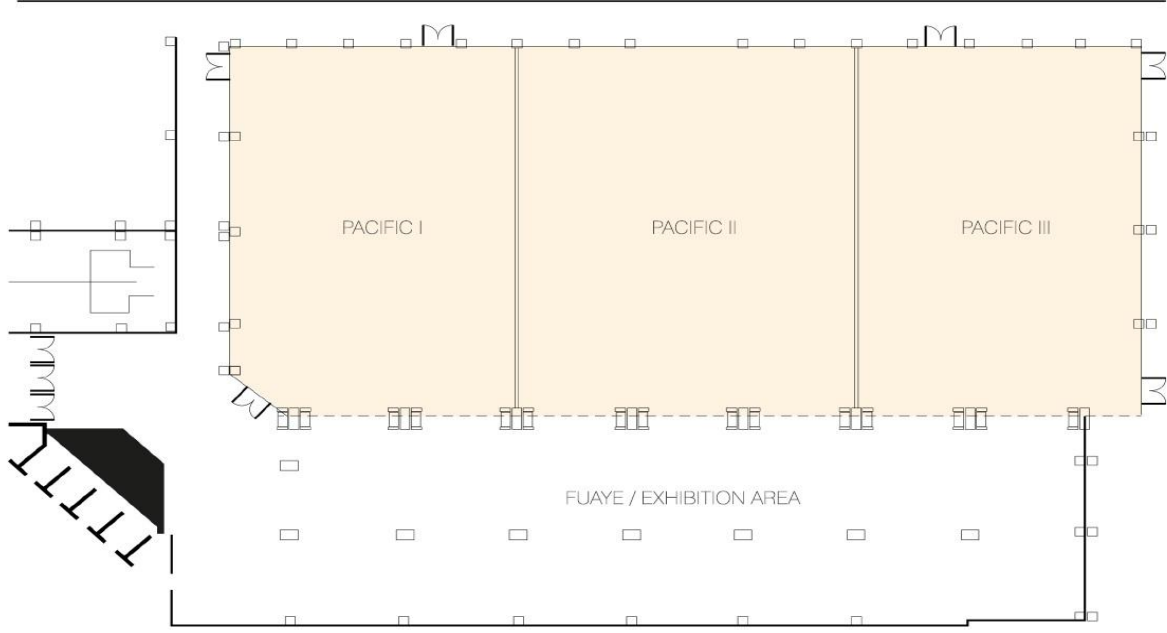

TITANIC

DELUXE BELEK

Marmara

Salonlar Meeting Rooms	Total Area m ²	Genişlik Width m	Uzunluk Height m	Yükseklik Height m	Ziyafet Banquet pax	Tiyatro Theatre pax	Sınıf Düzeni Classroom pax	Kokteyl Cocktail pax
MARMARA I	152	8	19	2,60	40	140	120	-
MARMARA II (Daylight)	72	7,75	12,75	3	90	30	50	-
MARMARA III (Daylight)	72	7,75	12,75	3	90	30	50	-
MARMARA IV (Daylight)	72	7,75	12,75	3	90	30	50	-
MARMARA V (Daylight)	72	7,75	12,75	3	90	30	50	-
MARMARA VI (Daylight)	72	7,75	12,75	3	90	30	50	-
MARMARA VII (Daylight)	72	7,75	12,75	3	90	30	50	-
MARMARA VIII	72	7,75	12,75	3	90	30	50	-

TITANIC

DELUXE BELEK

Pacific

Salonlar Meeting Rooms	Total Area m ²	Geniřlik Width m	Uzunluk Height m	Yükseklik Height m	Ziyafet Banquet pax	Tiyatro Theatre pax	Sınıf Düzeni Classroom pax	Kokteyl Cocktail pax
PACIFIC	1980	32	65	8	1600	2450	1320	2450
FUAYE EXHIBITION AREA	1260	18	65	6	-	-	-	1700
PACIFIC I	620	20	32	8	500	760	410	760
PACIFIC II	740	25	32	8	600	930	500	930
PACIFIC III	620	20	32	8	500	760	410	760