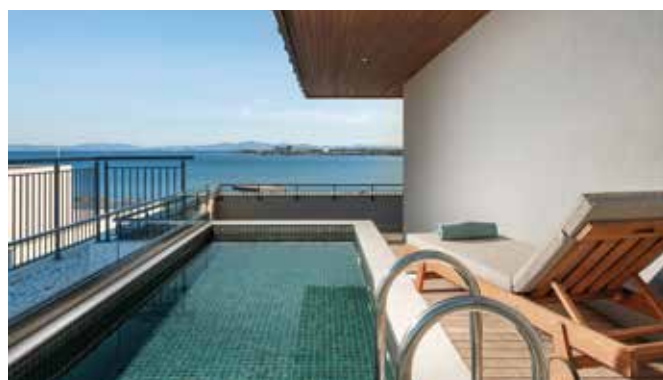

Период подогрева бассейнов определяется администрацией отеля в зависимости от погодных условий.